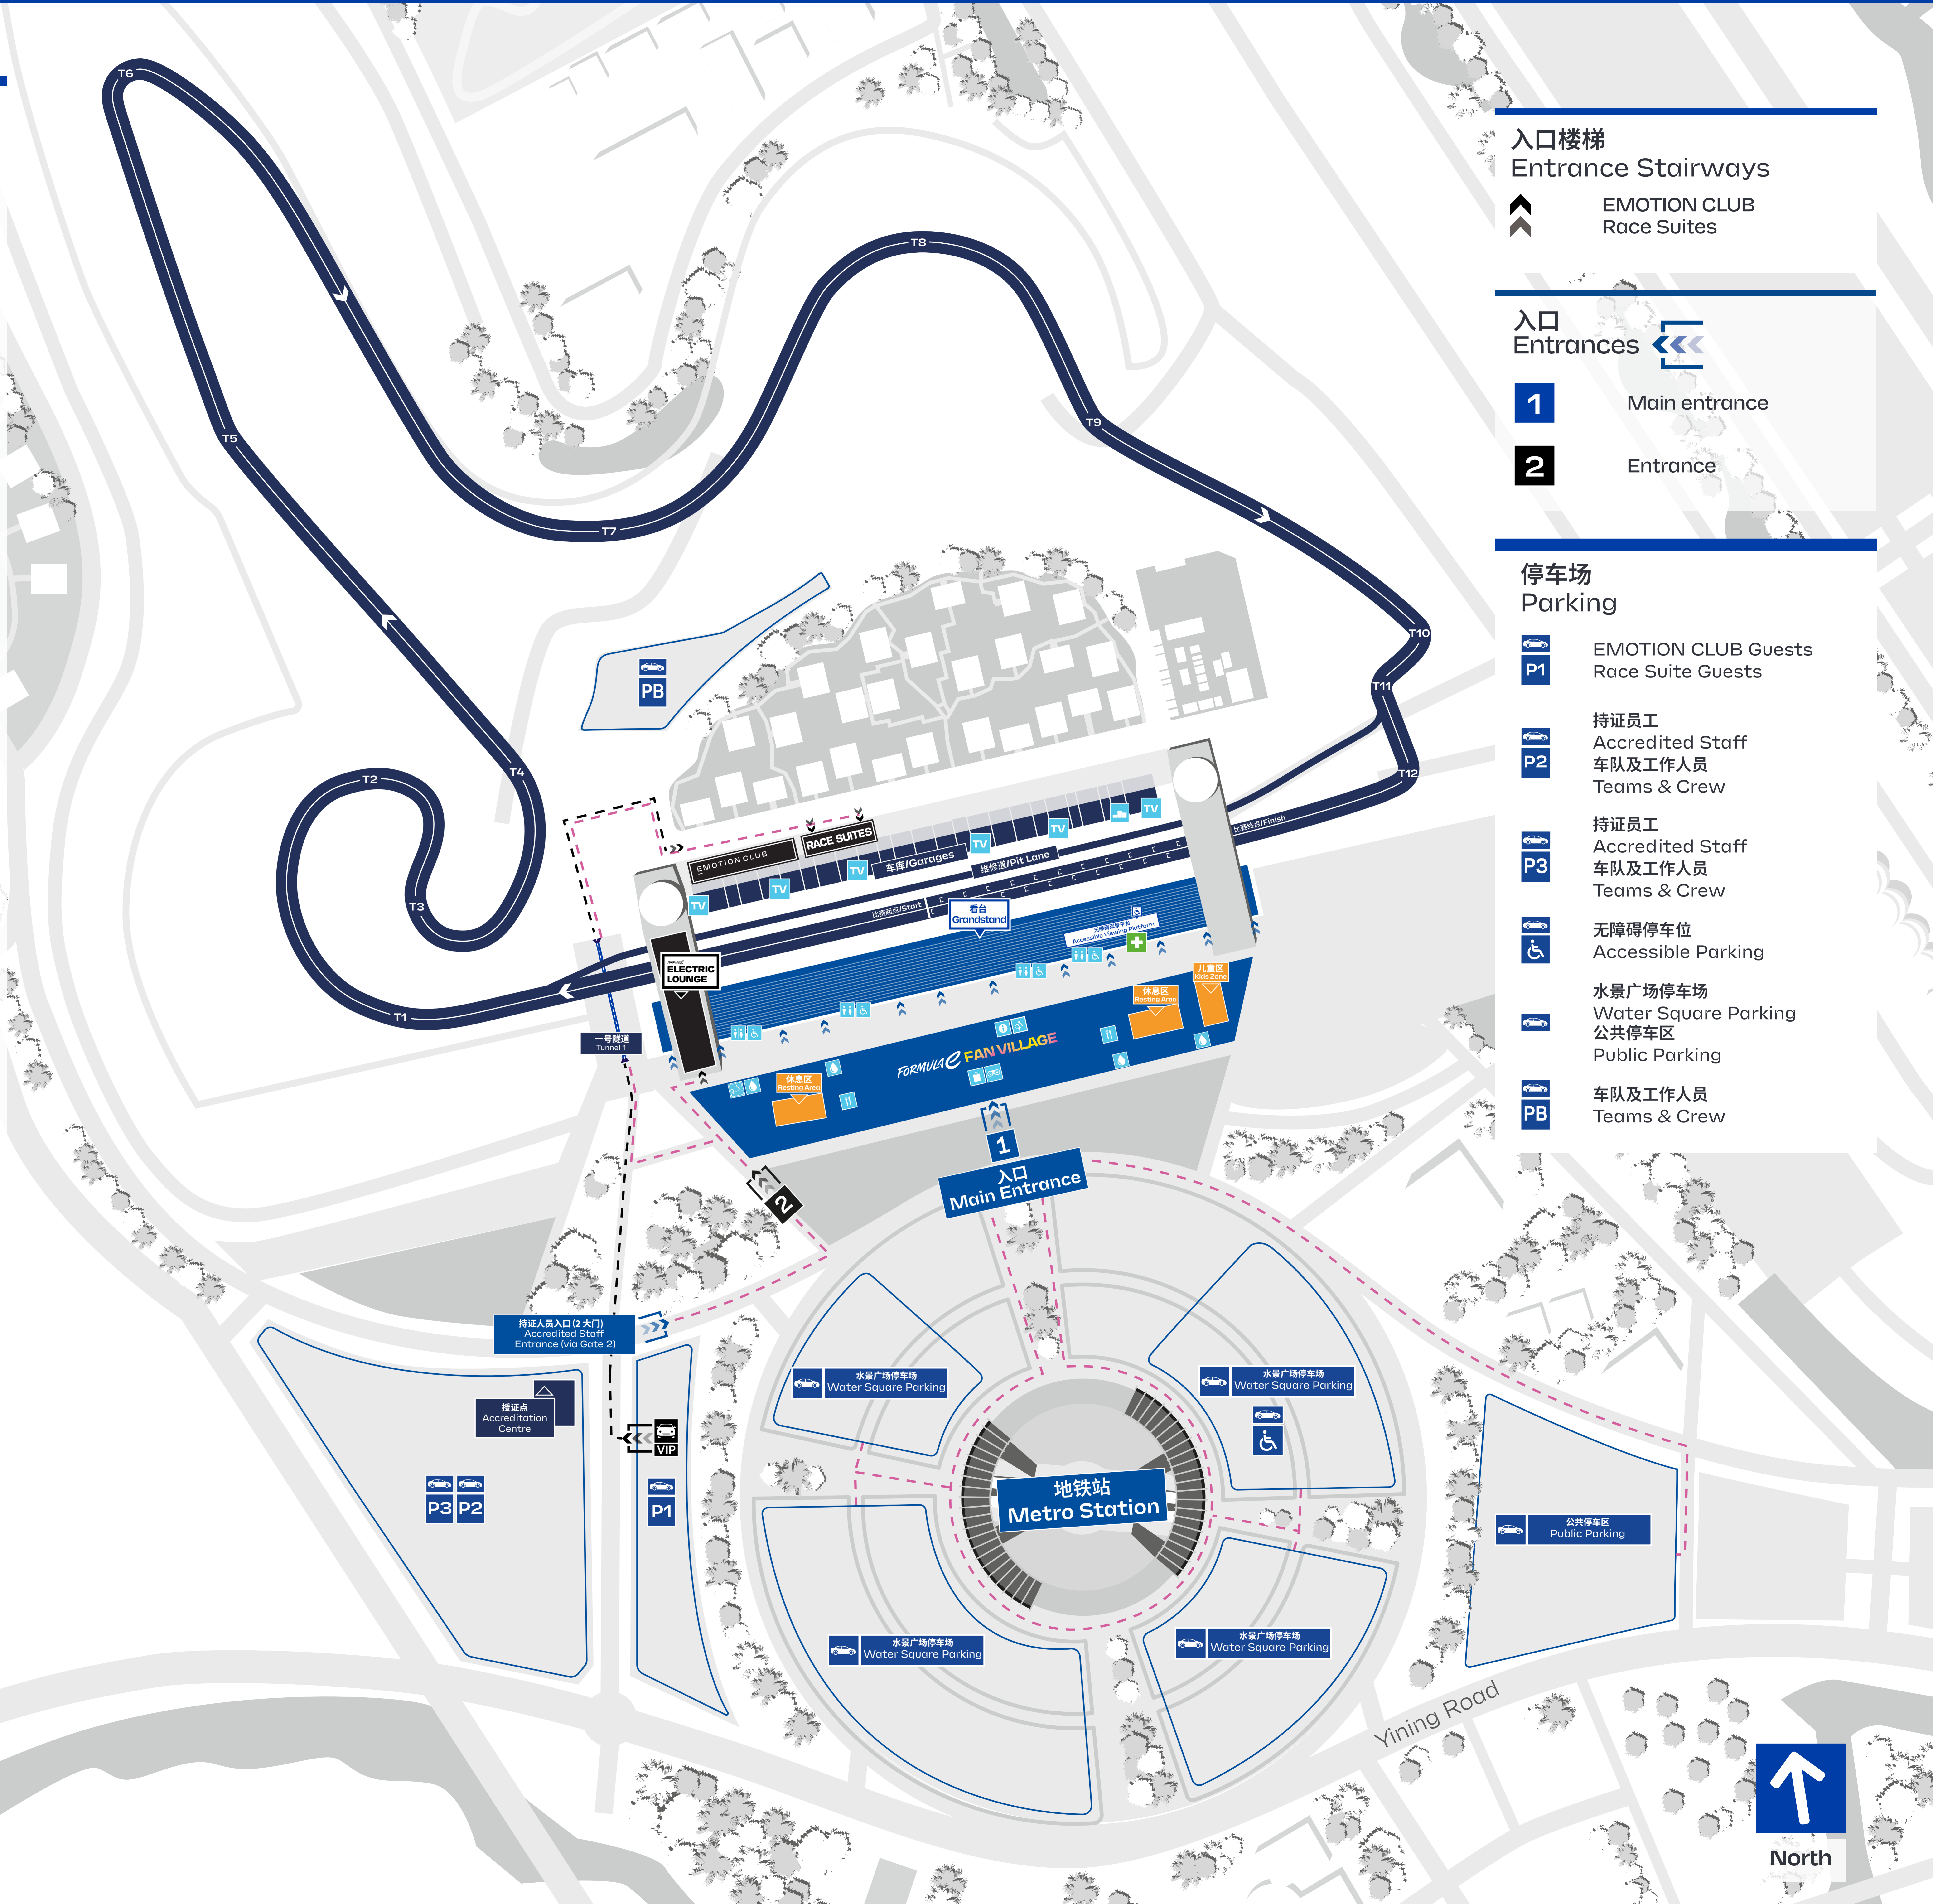

图例 | Key

-  隧道  
Tunnel
-  步行路线  
Walking Route
-  VIP 路线  
VIP Route
-  急救  
First Aid
-  看台  
Grandstand
-  无障碍观景平台  
Accessible Viewing Platform
-  VIP 下车区  
VIP Drop-Off
-  领奖台  
Podium
-  厕所  
Toilets
-  无障碍厕所  
Accessible Toilets
-  大屏幕  
Giant Screens
-  餐饮  
Food & Beverages
-  酒吧  
Bar
-  粉丝商店  
Fan Store
-  售票处  
Ticket Office
-  信息点  
Information Point
-  游戏场地  
Gaming Arena
-  集合点  
Collection Point:  
Autograph Session  
公众维修区参观  
Public Pit Walk
-  等候区  
Holding Area:  
Autograph Session  
见面会  
Meet & Greet
-  补水站  
Hydration Station
-  您在这里  
You Are Here

入口楼梯  
Entrance Stairways

-  EMOTION CLUB  
Race Suites

入口  
Entrances

-  1 Main entrance
-  2 Entrance

停车场  
Parking

-  P1 EMOTION CLUB Guests  
Race Suite Guests
-  P2 持证员工  
Accredited Staff  
车队及工作人员  
Teams & Crew
-  P3 持证员工  
Accredited Staff  
车队及工作人员  
Teams & Crew
-  无障碍停车位  
Accessible Parking
-  水景广场停车场  
Water Square Parking  
公共停车区  
Public Parking
-  PB 车队及工作人员  
Teams & Crew